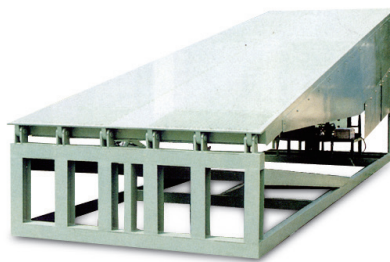

## SDK Series

물류 출하, 입고 현장의 필수장비!

다양한 트럭 적재함 높이의 Dock 역할을 수행하고,  
Lip조절로 적재함과 테이블의 편차를 극소화하여  
화물 적재시 지게차 출입이 원활합니다.

### ◆ 일반사양

모 델	테이블 폭	테이블 길이	Lip 길이	사용하중	H1	H
	mm	mm	mm	톤	mm	mm
SDK-2030-50	2000	3000	420	5	700-800	1000-1400
SDK-2030-60				6		
SDK-2030-70				7		
SDK-2030-80				8		

- 위 제품의 사양과 Color는 제품의 성능 향상을 위하여 예고없이 변동 될 수 있습니다.
- Dock Leveller의 설치 및 시운전 관계는 상담후 결정하시기 바랍니다.