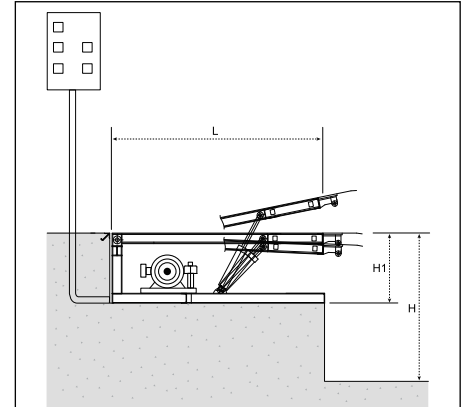

## SDK Series

물류 출하, 입고 현장의 필수장비!

다양한 트럭 적재함 높이의 Dock 역할을 수행하고,  
Lip조절로 적재함과 테이블의 편차를 극소화하여  
화물 적재시 지게차 출입이 원활합니다.

### ◆ 일반사양

모 델	테이블 폭	테이블 길이	Lip 길이	사용하중	H1	H
	mm	mm	mm	톤	mm	mm
SDK-2030-50	2000	3000	420	5	700-800	1000-1400
SDK-2030-60				6		
SDK-2030-70				7		
SDK-2030-80				8		

- 위 제품의 사양과 Color는 제품의 성능 향상을 위하여 예고없이 변동 될 수 있습니다.
- Dock Leveller의 설치 및 시운전 관계는 상담후 결정하시기 바랍니다.