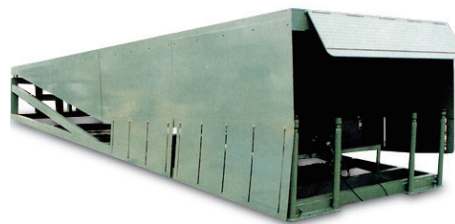

## SDK Series

물류 출하, 입고 현장의 필수장비!

다양한 트럭 적재함 높이의 Dock 역할을 수행하고,  
Lip조절로 적재함과 테이블의 편차를 극소화하여  
화물 적재시 지게차 출입이 원활합니다.

### ◆ 일반사양

모 델	테이블 폭	테이블 길이	Lip 길이	사용하중	H1	H
	mm	mm	mm	톤	mm	mm
SDK-2030-50	2000	3000	420	5	700-800	1000-1400
SDK-2030-60				6		
SDK-2030-70				7		
SDK-2030-80				8		

- 위 제품의 사양과 Color는 제품의 성능 향상을 위하여 예고없이 변동 될 수 있습니다.
- Dock Leveller의 설치 및 시운전 관계는 상담후 결정하시기 바랍니다.